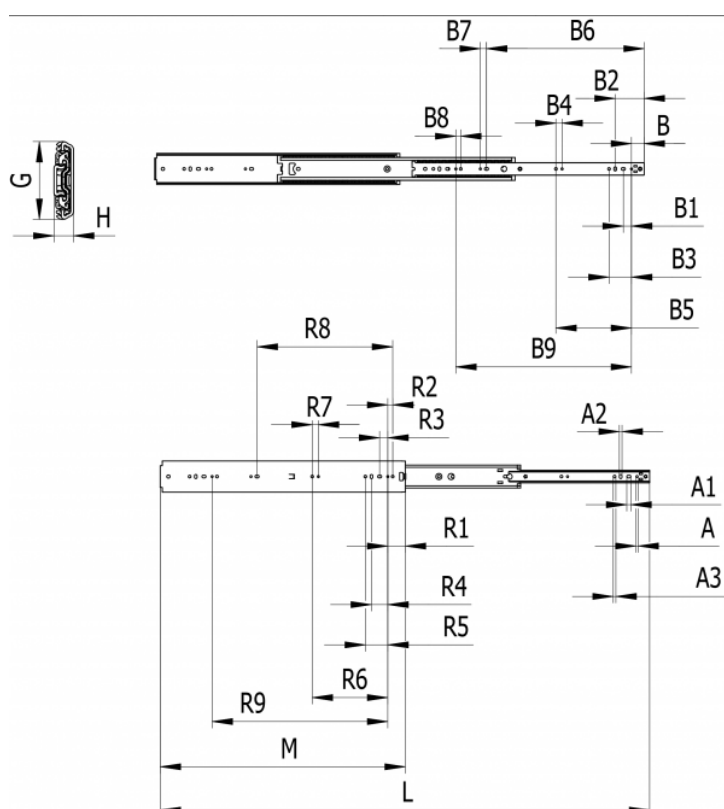

Varenummer: 11114S09

Beskrivelse: Thomas Regout skuffeskinne 11114S09 7619, 3led
indb.mål 800 mm / bæreevne 310 kg, - / udtræk 806 mm

Mål

A = Ø5,2	B4 = 15	H = 19.1	R6 = 285
A1 = 10 X 6,6	B5 = 285	L = 1606	R7 = 15
A2 = 6,6 X 10	B6 = 455	M = 800	R8 = 420
A3 = Ø6,6	B7 = 15	R1 = 43	R9 = 630
B = 31	B8 = 12	R2 = 12	R10 = 15
B1 = 20	B9 = 630	R3 = 20	
B2 = 40	Bæreevne sidemonteret = 310 kg	R4 = 40	
B3 = 55	G = 76.2	R5 = 55	